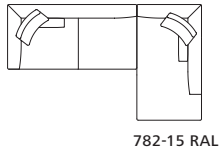

783-25 RAL ABL/ABR

B/W 260 T/D 105 H 70
SH 44 ST/SD 58

783-25 RAR ABL/ABR

B/W 260 T/D 105 H 70
SH 44 ST/SD 58

783-25 RR/RL

B/W 210 T/D 105 H 70
SH 44 ST/SD 58

783-30 RR/RL

B/W 230 T/D 105 H 70
SH 44 ST/SD 58

783-25 RL ABL/ABR

B/W 260 T/D 105 H 70
SH 44 ST/SD 58

783-25 RR ABL/ABR

B/W 260 T/D 105 H 70
SH 44 ST/SD 58

* mit Ablageboard *with board

All dimensions in cm.

JAAN LIVING 782/783.

Beispielkonfigurationen_Configuration examples

VERSION A: 285 × 170

782-20 AL

782-15 RAL

VERSION B: 285 × 208

782-20 AR

782-25

VERSION C: 265/295* × 210

782-15 RAR