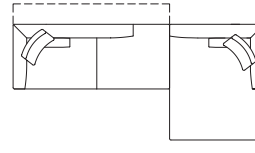

782-20 RAR

VERSION E: 305/335* × 230/260*

782-25 RAR