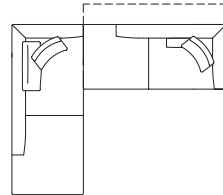

VERSION N: 355/385* × 325

783-25 ASR

783-25 AR ABR

782-10 AL

VERSION O: 315 × 250/280*

782-25 RAR

783-35 RAR

VERSION P: 315 × 250/280*

783-T1

783-30 AR

782-25 AL

* mit Ablageboard *with board

Alle Maßangaben in cm./All dimensions in cm.

B/W = Breite/width, T/D = Tiefe/depth, H = Höhe/height,

SH = Sitzhöhe/seating height, ST/SD = Sitztiefe/seating depth.