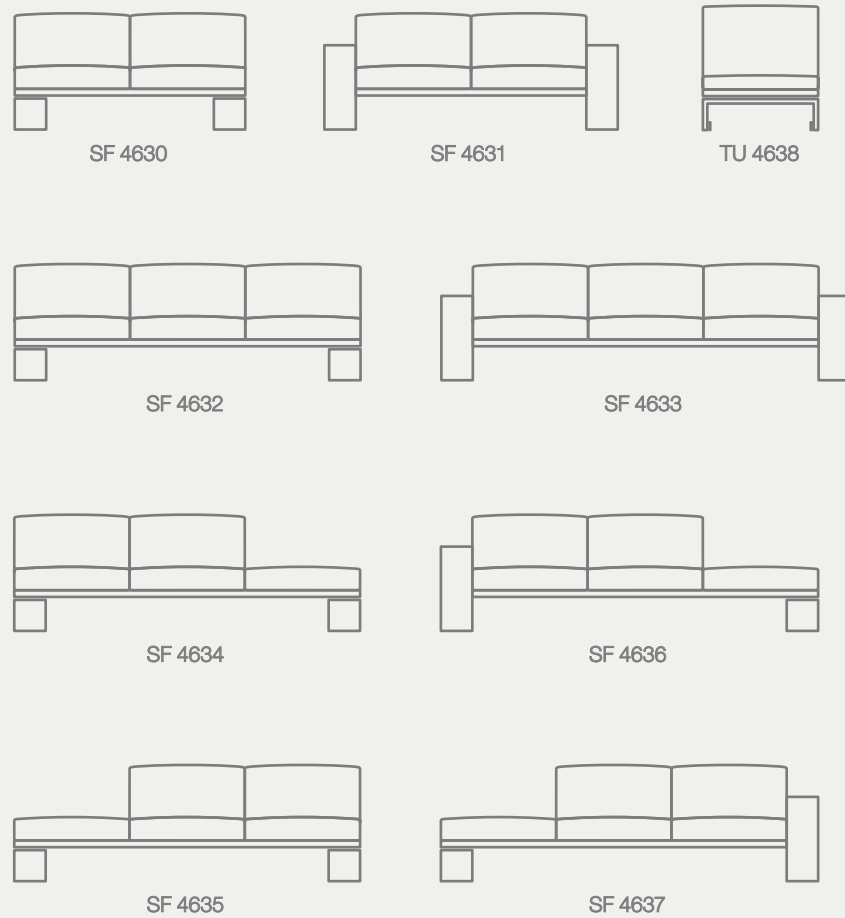

▼ **SF 4636**

Earth brown aluminum frame sofa  
with one arm. 3 seater. Two seats  
with back and one backless.  
Sofá de aluminio en color marrón  
tierra, con un brazo. 3 plazas.

Andreu World / **Landscape Alu**

## Landscape Alu

Lievore Altherr Molina

Collection of two and three seater sofas with and without armrests with aluminum frame finished in earth brown. Adjustable reclining chaise lounge available.

Colección de sofás de dos y tres plazas, con y sin brazos y tumbona de inclinación regulable disponible con estructura de aluminio en color marrón tierra.